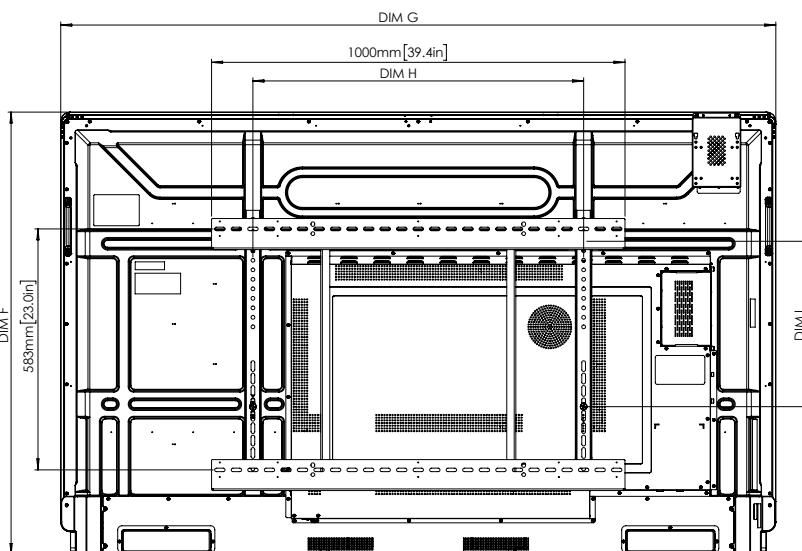

DIM	DIMENSÕES (MM)	DIMENSÕES (POLEGADAS)
A	2177	85,7
B	1897	74,7
C	1068	42,0
D	132	5,2
E	88	3,5
F	1208	47,6
G	1975	77,8
H	800	31,5
I	600	23,6

Parte posterior