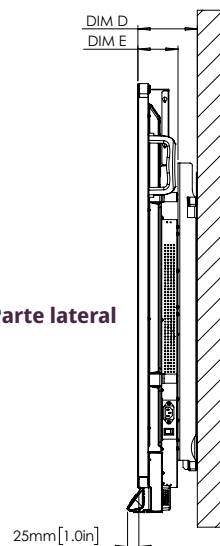

CONFORMIDADE E CERTIFICAÇÃO

Certificações regulamentares	CE, FCC, IC, UL, CUL, CB, RCM
Certificação Energy Star	65° 4K: Sim 75° 4K: Sim 86° 4K: Não

ESPECIFICAÇÕES FÍSICAS

Dimensões do painel	65°: 1509 mm x 946 mm x 113 mm
	75°: 1730 mm x 1070 mm x 113 mm
	86°: 1975 mm x 1208 mm x 113 mm
Dimensões da embalagem	65°: 1660 mm x 1045 mm x 220 mm
	75°: 1900 mm x 1160 mm x 225 mm
	86°: 2160 mm x 1310 mm x 225 mm
Peso líquido do painel	65°: 43,2 kg
	75°: 55,3 kg
	86°: 69,6 kg
Peso da embalagem	65°: 51,4 kg
	75°: 65,8 kg
	86°: 84,4 kg
Ponto de montagem VESA	65°: 600 mm x 400 mm
	75°: 800 mm x 400 mm
	86°: 800 mm x 600 mm

ActivPanel 9[®]

DESENHOS TÉCNICOS

65"

Parte frontal

DIM	DIMENSÕES (MM)	DIMENSÕES (POLEGADAS)
A	1640	64,6
B	1429	56,3
C	805	31,7
D	131	5,2
E	88	3,5
F	946	37,2
G	1509	59,4
H	600	23,6
I	400	15,7

Parte posterior

Parte lateral

ActivPanel 9

DESENHOS TÉCNICOS

75"

Parte frontal

DIM	DIMENSÕES (MM)	DIMENSÕES (POLEGADAS)
A	1897	74,7
B	1652	65,0
C	930	36,6
D	130	5,1
E	88	3,5
F	1070	42,1
G	1730	68,1
H	800	31,5
I	400	15,7

Parte posterior

Parte lateral

ActivPanel® 9

DESENHOS TÉCNICOS

86"

Parte frontal

DIM	DIMENSÕES (MM)	DIMENSÕES (POLEGADAS)
A	2177	85,7
B	1897	74,7
C	1068	42,0
D	132	5,2
E	88	3,5
F	1208	47,6
G	1975	77,8
H	800	31,5
I	600	23,6