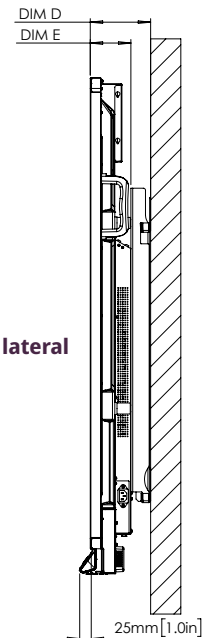

CONFORMIDADE E CERTIFICAÇÃO

Certificações regulamentares	CE, FCC, IC, UL, CUL, CB, RCM
Certificação Energy Star	65° 4K: Sim 75° 4K: Sim 86° 4K: Não

ESPECIFICAÇÕES FÍSICAS

Dimensões do painel	65°: 1509 mm x 946 mm x 113 mm
	75°: 1730 mm x 1070 mm x 113 mm
	86°: 1975 mm x 1208 mm x 113 mm
Dimensões da embalagem	65°: 1660 mm x 1045 mm x 220 mm
	75°: 1900 mm x 1160 mm x 225 mm
	86°: 2160 mm x 1310 mm x 225 mm
Peso líquido do painel	65°: 43,2 kg
	75°: 55,3 kg
	86°: 69,6 kg
Peso da embalagem	65°: 51,4 kg
	75°: 65,8 kg
	86°: 84,4 kg
Ponto de montagem VESA	65°: 600 mm x 400 mm
	75°: 800 mm x 400 mm
	86°: 800 mm x 600 mm

ActivPanel 9[®]

DESENHOS TÉCNICOS

65"

Parte frontal

DIM	DIMENSÕES (MM)	DIMENSÕES (POLEGADAS)
A	1640	64,6
B	1429	56,3
C	805	31,7
D	131	5,2
E	88	3,5
F	946	37,2
G	1509	59,4
H	600	23,6
I	400	15,7

Parte posterior

Parte lateral

ActivPanel 9

DESENHOS TÉCNICOS

75"

Parte frontal

DIM	DIMENSÕES (MM)	DIMENSÕES (POLEGADAS)
A	1897	74,7
B	1652	65,0
C	930	36,6
D	130	5,1
E	88	3,5
F	1070	42,1
G	1730	68,1
H	800	31,5
I	400	15,7

Parte posterior

Parte lateral

ActivPanel® 9

DESENHOS TÉCNICOS

86"

Parte frontal

DIM	DIMENSÕES (MM)	DIMENSÕES (POLEGADAS)
A	2177	85,7
B	1897	74,7
C	1068	42,0
D	132	5,2
E	88	3,5
F	1208	47,6
G	1975	77,8
H	800	31,5
I	600	23,6