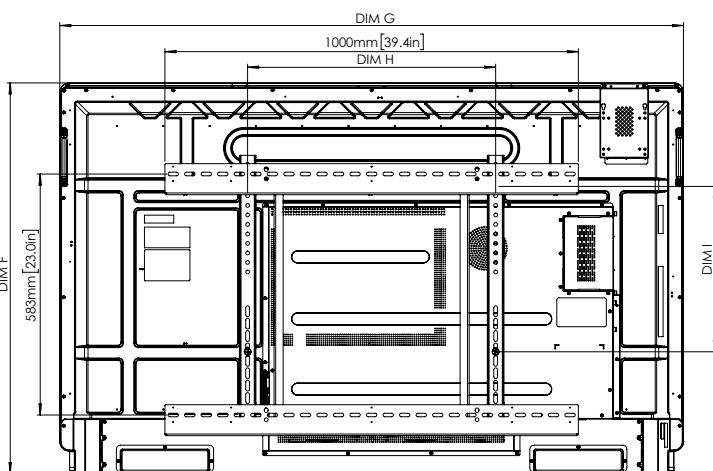

CONFORMIDADE E CERTIFICAÇÃO

Certificações regulamentares	CE, FCC, IC, UL, CUL, CB, RCM
Certificação Energy Star	65° 4K: Sim 75° 4K: Sim 86° 4K: Não

ESPECIFICAÇÕES FÍSICAS

Dimensões do painel	65°: 1509 mm x 946 mm x 113 mm
	75°: 1730 mm x 1070 mm x 113 mm
	86°: 1975 mm x 1208 mm x 113 mm
Dimensões da embalagem	65°: 1660 mm x 1045 mm x 220 mm
	75°: 1900 mm x 1160 mm x 225 mm
	86°: 2160 mm x 1310 mm x 225 mm
Peso líquido do painel	65°: 43,2 kg
	75°: 55,3 kg
	86°: 69,6 kg
Peso da embalagem	65°: 51,4 kg
	75°: 65,8 kg
	86°: 84,4 kg
Ponto de montagem VESA	65°: 600 mm x 400 mm
	75°: 800 mm x 400 mm
	86°: 800 mm x 600 mm

ActivPanel 9[®]

DESENHOS TÉCNICOS

65"

Parte frontal

DIM	DIMENSÕES (MM)	DIMENSÕES (POLEGADAS)
A	1640	64,6
B	1429	56,3
C	805	31,7
D	131	5,2
E	88	3,5
F	946	37,2
G	1509	59,4
H	600	23,6
I	400	15,7

Parte posterior

Parte lateral

ActivPanel 9

DESENHOS TÉCNICOS

75"

Parte frontal

DIM	DIMENSÕES (MM)	DIMENSÕES (POLEGADAS)
A	1897	74,7
B	1652	65,0
C	930	36,6
D	130	5,1
E	88	3,5
F	1070	42,1
G	1730	68,1
H	800	31,5
I	400	15,7

Parte posterior

Parte lateral

ActivPanel® 9

DESENHOS TÉCNICOS

86"

Parte frontal

DIM	DIMENSÕES (MM)	DIMENSÕES (POLEGADAS)
A	2177	85,7
B	1897	74,7
C	1068	42,0
D	132	5,2
E	88	3,5
F	1208	47,6
G	1975	77,8
H	800	31,5
I	600	23,6