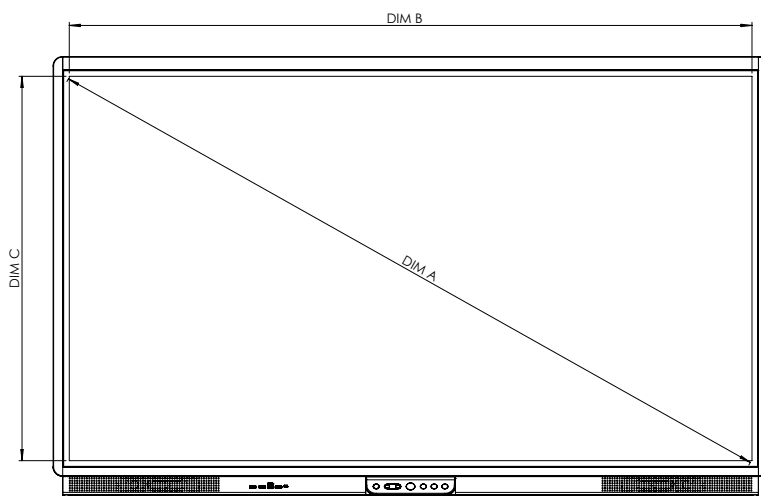

CONFORMIDADE E CERTIFICAÇÃO

Certificações regulamentares	CE, FCC, IC, UL, CUL, CB, RCM
Certificação Energy Star	65° 4K: Sim 75° 4K: Sim 86° 4K: Não

ESPECIFICAÇÕES FÍSICAS

Dimensões do painel	65°: 1509 mm x 946 mm x 113 mm
	75°: 1730 mm x 1070 mm x 113 mm
	86°: 1975 mm x 1208 mm x 113 mm
Dimensões da embalagem	65°: 1660 mm x 1045 mm x 220 mm
	75°: 1900 mm x 1160 mm x 225 mm
	86°: 2160 mm x 1310 mm x 225 mm
Peso líquido do painel	65°: 43,2 kg
	75°: 55,3 kg
	86°: 69,6 kg
Peso da embalagem	65°: 51,4 kg
	75°: 65,8 kg
	86°: 84,4 kg
Ponto de montagem VESA	65°: 600 mm x 400 mm
	75°: 800 mm x 400 mm
	86°: 800 mm x 600 mm

ActivPanel 9[®]

DESENHOS TÉCNICOS

65"

Parte frontal

DIM	DIMENSÕES (MM)	DIMENSÕES (POLEGADAS)
A	1640	64,6
B	1429	56,3
C	805	31,7
D	131	5,2
E	88	3,5
F	946	37,2
G	1509	59,4
H	600	23,6
I	400	15,7

Parte posterior

Parte lateral

ActivPanel 9

DESENHOS TÉCNICOS

75"

Parte frontal

DIM	DIMENSÕES (MM)	DIMENSÕES (POLEGADAS)
A	1897	74,7
B	1652	65,0
C	930	36,6
D	130	5,1
E	88	3,5
F	1070	42,1
G	1730	68,1
H	800	31,5
I	400	15,7

Parte posterior

Parte lateral

ActivPanel® 9

DESENHOS TÉCNICOS

86"

Parte frontal

DIM	DIMENSÕES (MM)	DIMENSÕES (POLEGADAS)
A	2177	85,7
B	1897	74,7
C	1068	42,0
D	132	5,2
E	88	3,5
F	1208	47,6
G	1975	77,8
H	800	31,5
I	600	23,6