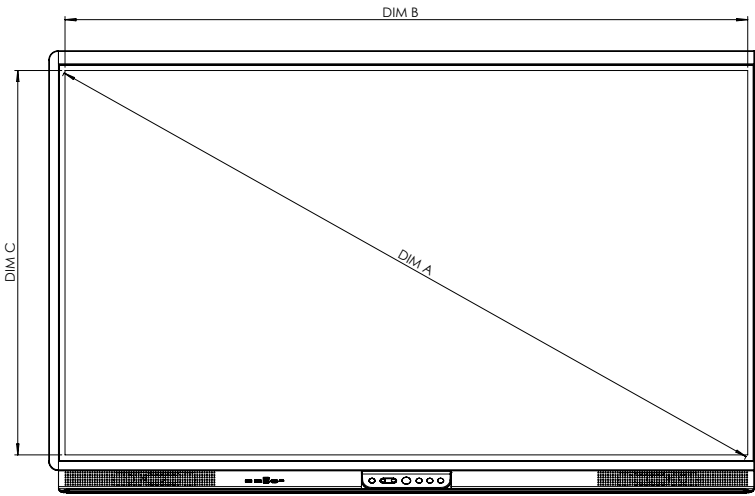

CONFORMIDADE E CERTIFICAÇÃO

Certificações regulamentares	CE, FCC, IC, UL, CUL, CB, RCM
Certificação Energy Star	65° 4K: Sim 75° 4K: Sim 86° 4K: Não

ESPECIFICAÇÕES FÍSICAS

Dimensões do painel	65°: 1509 mm x 946 mm x 113 mm
	75°: 1730 mm x 1070 mm x 113 mm
	86°: 1975 mm x 1208 mm x 113 mm
Dimensões da embalagem	65°: 1660 mm x 1045 mm x 220 mm
	75°: 1900 mm x 1160 mm x 225 mm
	86°: 2160 mm x 1310 mm x 225 mm
Peso líquido do painel	65°: 43,2 kg
	75°: 55,3 kg
	86°: 69,6 kg
Peso da embalagem	65°: 51,4 kg
	75°: 65,8 kg
	86°: 84,4 kg
Ponto de montagem VESA	65°: 600 mm x 400 mm
	75°: 800 mm x 400 mm
	86°: 800 mm x 600 mm

ActivPanel 9[®]

DESENHOS TÉCNICOS

65"

Parte frontal

DIM	DIMENSÕES (MM)	DIMENSÕES (POLEGADAS)
A	1640	64,6
B	1429	56,3
C	805	31,7
D	131	5,2
E	88	3,5
F	946	37,2
G	1509	59,4
H	600	23,6
I	400	15,7

Parte posterior

Parte lateral

ActivPanel 9

DESENHOS TÉCNICOS

75"

Parte frontal

DIM	DIMENSÕES (MM)	DIMENSÕES (POLEGADAS)
A	1897	74,7
B	1652	65,0
C	930	36,6
D	130	5,1
E	88	3,5
F	1070	42,1
G	1730	68,1
H	800	31,5
I	400	15,7

Parte posterior

Parte lateral

ActivPanel® 9

DESENHOS TÉCNICOS

86"

Parte frontal

DIM	DIMENSÕES (MM)	DIMENSÕES (POLEGADAS)
A	2177	85,7
B	1897	74,7
C	1068	42,0
D	132	5,2
E	88	3,5
F	1208	47,6
G	1975	77,8
H	800	31,5
I	600	23,6