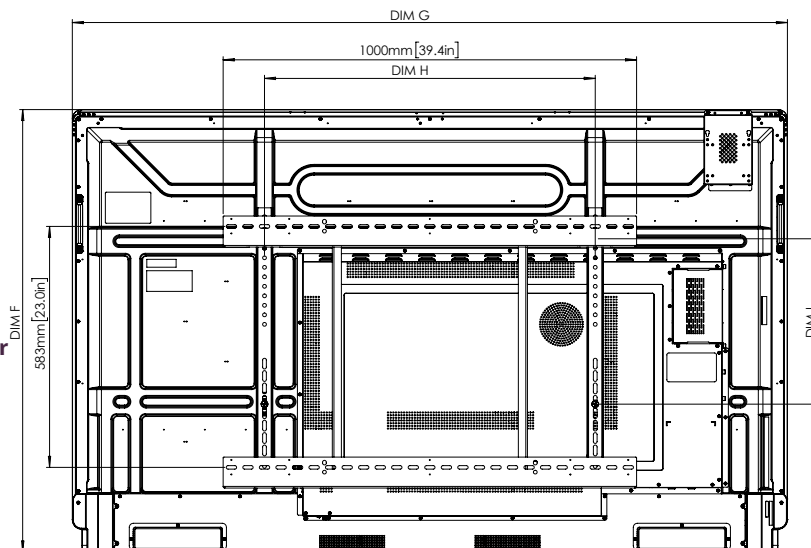

CONFORMIDADE E CERTIFICAÇÃO

Certificações regulamentares	CE, FCC, IC, UL, CUL, CB, RCM
Certificação Energy Star	65° 4K: Sim 75° 4K: Sim 86° 4K: Não

ESPECIFICAÇÕES FÍSICAS

Dimensões do painel	65°: 1509 mm x 946 mm x 113 mm
	75°: 1730 mm x 1070 mm x 113 mm
	86°: 1975 mm x 1208 mm x 113 mm
Dimensões da embalagem	65°: 1660 mm x 1045 mm x 220 mm
	75°: 1900 mm x 1160 mm x 225 mm
	86°: 2160 mm x 1310 mm x 225 mm
Peso líquido do painel	65°: 43,2 kg
	75°: 55,3 kg
	86°: 69,6 kg
Peso da embalagem	65°: 51,4 kg
	75°: 65,8 kg
	86°: 84,4 kg
Ponto de montagem VESA	65°: 600 mm x 400 mm
	75°: 800 mm x 400 mm
	86°: 800 mm x 600 mm

ActivPanel 9[®]

DESENHOS TÉCNICOS

65"

Parte frontal

DIM	DIMENSÕES (MM)	DIMENSÕES (POLEGADAS)
A	1640	64,6
B	1429	56,3
C	805	31,7
D	131	5,2
E	88	3,5
F	946	37,2
G	1509	59,4
H	600	23,6
I	400	15,7

Parte posterior

Parte lateral

ActivPanel 9

DESENHOS TÉCNICOS

75"

Parte frontal

DIM	DIMENSÕES (MM)	DIMENSÕES (POLEGADAS)
A	1897	74,7
B	1652	65,0
C	930	36,6
D	130	5,1
E	88	3,5
F	1070	42,1
G	1730	68,1
H	800	31,5
I	400	15,7

Parte posterior

Parte lateral

ActivPanel® 9

DESENHOS TÉCNICOS

86"

Parte frontal

DIM	DIMENSÕES (MM)	DIMENSÕES (POLEGADAS)
A	2177	85,7
B	1897	74,7
C	1068	42,0
D	132	5,2
E	88	3,5
F	1208	47,6
G	1975	77,8
H	800	31,5
I	600	23,6