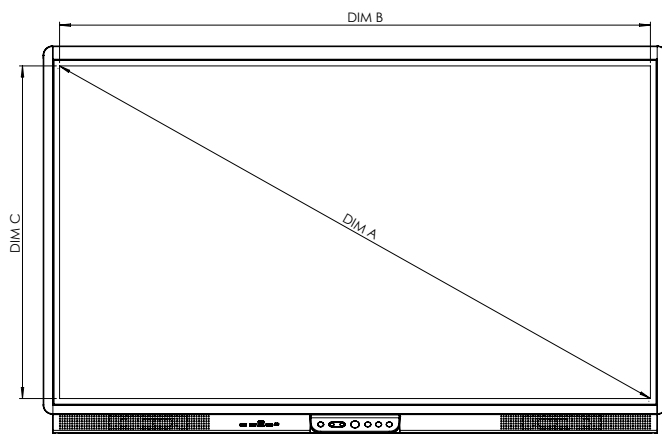

CONFORMIDADE E CERTIFICAÇÃO

Certificações regulamentares	CE, FCC, IC, UL, CUL, CB, RCM
Certificação Energy Star	65° 4K: Sim 75° 4K: Sim 86° 4K: Não

ESPECIFICAÇÕES FÍSICAS

Dimensões do painel	65°: 1509 mm x 946 mm x 113 mm
	75°: 1730 mm x 1070 mm x 113 mm
	86°: 1975 mm x 1208 mm x 113 mm
Dimensões da embalagem	65°: 1660 mm x 1045 mm x 220 mm
	75°: 1900 mm x 1160 mm x 225 mm
	86°: 2160 mm x 1310 mm x 225 mm
Peso líquido do painel	65°: 43,2 kg
	75°: 55,3 kg
	86°: 69,6 kg
Peso da embalagem	65°: 51,4 kg
	75°: 65,8 kg
	86°: 84,4 kg
Ponto de montagem VESA	65°: 600 mm x 400 mm
	75°: 800 mm x 400 mm
	86°: 800 mm x 600 mm

ActivPanel 9[®]

DESENHOS TÉCNICOS

65"

Parte frontal

DIM	DIMENSÕES (MM)	DIMENSÕES (POLEGADAS)
A	1640	64,6
B	1429	56,3
C	805	31,7
D	131	5,2
E	88	3,5
F	946	37,2
G	1509	59,4
H	600	23,6
I	400	15,7

Parte posterior

Parte lateral

ActivPanel 9

DESENHOS TÉCNICOS

75"

Parte frontal

DIM	DIMENSÕES (MM)	DIMENSÕES (POLEGADAS)
A	1897	74,7
B	1652	65,0
C	930	36,6
D	130	5,1
E	88	3,5
F	1070	42,1
G	1730	68,1
H	800	31,5
I	400	15,7

Parte posterior