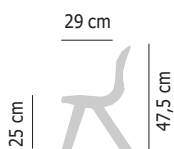

CADEIRA FLEX

A cadeira Flex é uma peça de design de mobiliário escolar produzida em Portugal. O material usado é polipropileno (PP), de alta densidade. Esta cadeira foi desenhada como uma peça única (sem componentes para montar), o que lhe confere uma elevada resistência e durabilidade, bem como flexibilidade, tornando-a confortável e ergonómica.