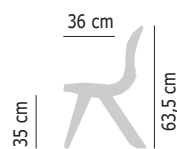

CADEIRA FLEX

Empilhável

Leve

Ergonómica

Flexível

Lavável

Garantia

Cumpe os requisitos da norma.
EN 1729

CADEIRA FLEX

A cadeira Flex é uma peça de design de mobiliário escolar produzida em Portugal. O material usado é polipropileno (PP), de alta densidade. Esta cadeira foi desenhada como uma peça única (sem componentes para montar), o que lhe confere uma elevada resistência e durabilidade, bem como flexibilidade, tornando-a confortável e ergonómica.

2 – 3 anos

4 – 5 anos

6 – 7 anos

8 – 9 anos

adulto