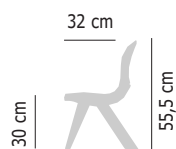

CADEIRA FLEX

Empilhável

Leve

Ergonómica

Flexível

Lavável

Garantia

Cumpe os requisitos da norma.
EN 1729

CADEIRA FLEX

A cadeira Flex é uma peça de design de mobiliário escolar produzida em Portugal. O material usado é polipropileno (PP), de alta densidade. Esta cadeira foi desenhada como uma peça única (sem componentes para montar), o que lhe confere uma elevada resistência e durabilidade, bem como flexibilidade, tornando-a confortável e ergonómica.

2 – 3 anos

4 – 5 anos

6 – 7 anos

8 – 9 anos

adulto