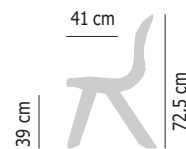

CADEIRA FLEX

Empilhável

Leve

Ergonómica

Flexível

Lavável

Garantia

Cumpe os requisitos da norma.
EN 1729

CADEIRA FLEX

A cadeira Flex é uma peça de design de mobiliário escolar produzida em Portugal. O material usado é polipropileno (PP), de alta densidade. Esta cadeira foi desenhada como uma peça única (sem componentes para montar), o que lhe confere uma elevada resistência e durabilidade, bem como flexibilidade, tornando-a confortável e ergonómica.

2 – 3 anos

4 – 5 anos

6 – 7 anos

8 – 9 anos

adulto